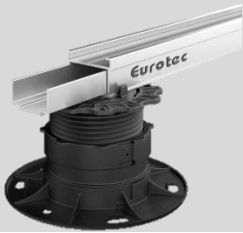

6 Terrassen

Befestigungsmittel und Zubehör

Terrassenfüsse für UK-Latten

- einfaches modulares System
- für Holz- und Alu-Systemprofil-Unterkonstruktionen
- 8 kN Tragfähigkeit
- auf Bestellung erhältlich
- Bezug per VPE

	Höhe mm	Menge in Stück/VPE	VPE	Basispreis	ab 1 VPE	ab 100 Stück	ab 200 Stück	ab 500 Stück
PRO S	30 bis 53	10	Pack a.B.					
PRO M	53 bis 82	10	Pack a.B.					
PRO L	70 bis 117	10	Pack a.B.					
PRO XL	74 bis 168	10	Pack a.B.					
L-Adapter (für Holz UK-Latten, Winkelhöhe: 28 mm)		10	Pack a.B.					
Click-Adapter 60 (für Alu-Systemprofil)		10	Pack a.B.					
Erweiterungsring + 40	40	10	Pack a.B.					
Erweiterungsring + 100	100	10	Pack a.B.					
Neigungsausgleich Nivello (0 bis 10%)		10	Pack a.B.					

Preis in Fr./Stück (Rabatt in %)

Gecko Befestigungssystem für Holz-UK oder Alu-UK

Mittelstück 6.3 mm

Anfangs- und Endstück

- Wir empfehlen die Dielen nur punktuell zu nutzen (mit Lamello- oder Oberfräse)
- A4 für Salzwasser und chlorhaltige Umgebung sowie für Hölzer mit erhöhtem Gerbsäuregehalt wie Eiche, Robinie und Kastanie
- Bezug per VPE