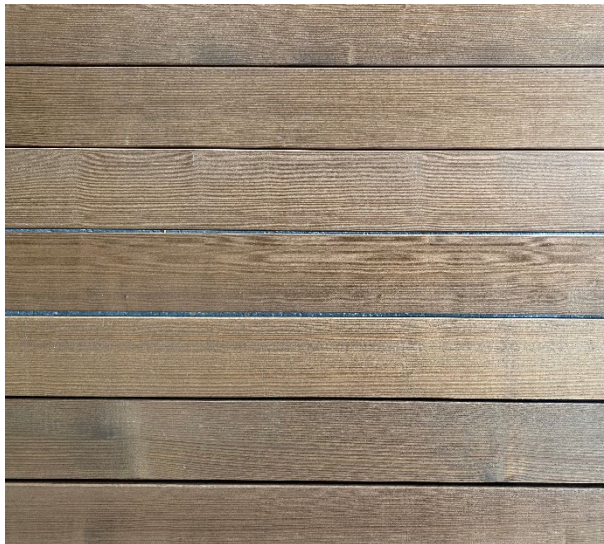

Die Lösung:

Terrassendielen aus Schweizer Holz Thermoese

Sie suchen Terrassendielen aus Schweizer Holz? Wir haben aus praktisch astfreier Eschen-Stammware Parallelware mit Querschnitt rift/halbrift gefertigt, dann thermisch behandelt und bei uns zu schönen Terrassendielen 25/115 mm gehobelt.

- Dauerhaftigkeitsklasse 1-2
- Querschnitt 25 x 115 mm
- Sortierung A/N1+R, Holzfeuchte ca.12%
- Längen ab 2000 bis 5000 mm
(aktuelle Lagerlängen bitte jeweils anfragen)
- Allseitig gehobelt und gefast, (Sichtseite Rotaplan)
- Abstand Unterkonstruktion max. 400 mm

nach 2-3 Jahren

Eigenschaften

- + formstabil
- + dauerhaft
- + Nachhaltig produziert
- + Schweizer Holz
- + dunkle/braune Farbe bei Einbau (wird grau)
- + unsichtbare Montage möglich (Verbinder örtlich einfräsen)
- bedingt Barfussboden