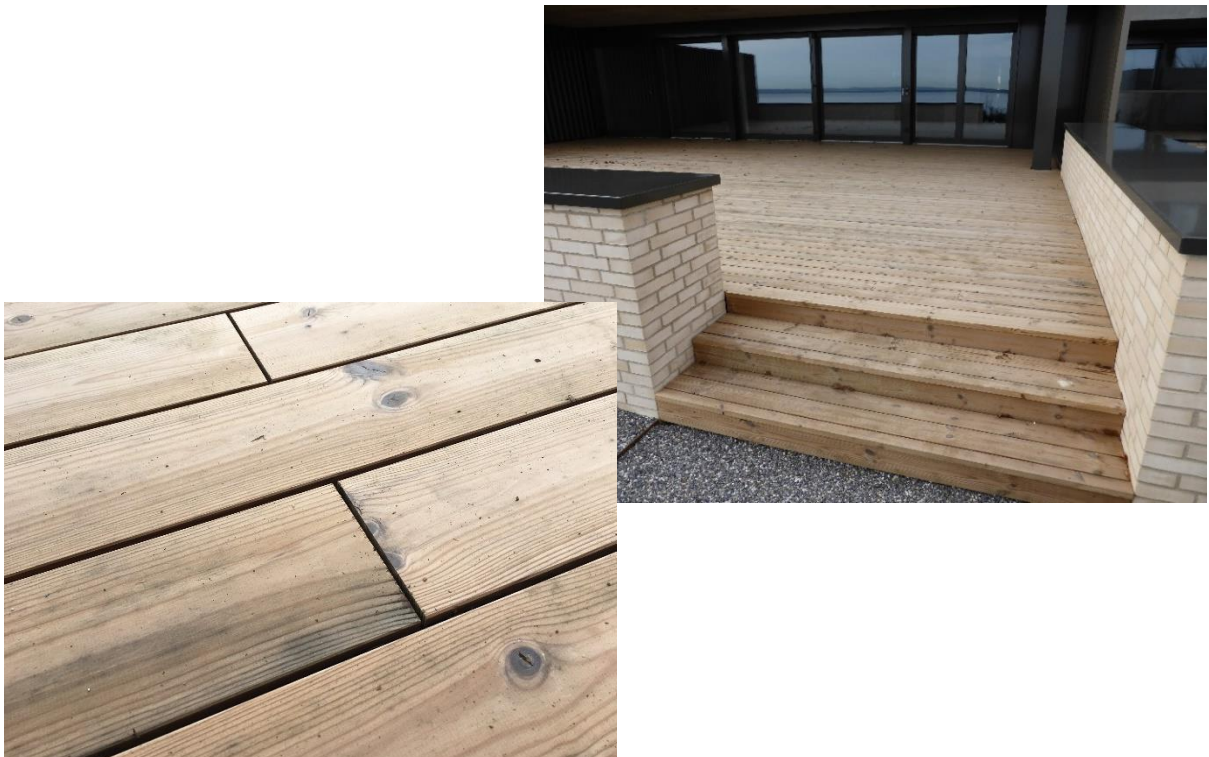

Neu bei Eisenring!

Terrassendielen Thermo Kiefer

Die mit Hitze modifizierte Föhre (Kiefer) ergänzt neu unser Terrassensortiment und überzeugt durch ihre Formstabilität und Dauerhaftigkeit. Aus folgenden Gründen hat sie ein hervorragendes Preis-Leistungsverhältnis:

- Dauerhaftigkeitsklasse 2-3
- Querschnitt 26 x 115 mm
- Sortierung N1/N2, Holzfeuchte ca.14%
- Längen 3900mm, 4500mm, 5100mm
- Allseitig gehobelt und gefast, (Sichtseite Rotaplan)
- Abstand Unterkonstruktion max. 500 mm