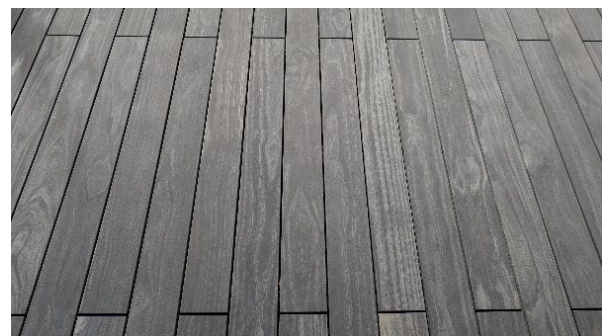

Terrassendielen Accoya Color Grey, Kurzlängen

Wieso nicht Kurzlängen einsetzen und deine Terrasse mit Länge 2400 mm planen und ausführen? Wir finden, dass dies fast nur Vorteile hat.

Vorteile:

- UK-Lattung kann einfach geplant werden
- Fachtechnisch richtig mit 2 UK-Latten beim Stoss
- Stösse sind sauber und regelmässig
- schnelle Verlegung
- handliche Länge
- Attraktive Preise

Mit ihrer schönen und natürlichen Oberfläche bereitet die Terrasse mit Accoya Color Grey über viele Jahre eine grosse Freude. Egal ob heisse Sommertage oder ein strenger Winter bevorsteht, die Accoya Color Grey eignet sich für extreme Bedingungen und garantiert mit einem kleinen Wartungsaufwand eine lange Dauerhaftigkeit. Überzeuge dich selbst!

Technische Daten:

- Querschnitt 25 x 145 mm, genutet ab Lager
- Querschnitt 21 x 145 mm, ungenutet ab Lager
- Hauptlänge 2400 mm, andere Längen auf Anfrage

Hervorragende Dauerhaftigkeit

Barfuss freundlich