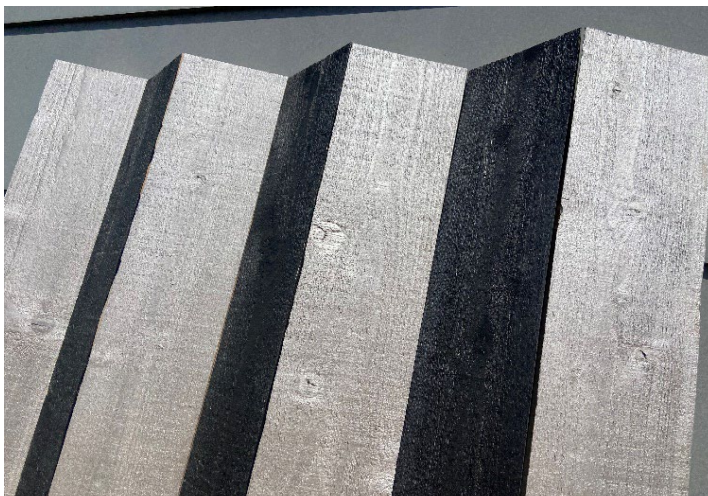

Neuheit!

Akustikschalung ROOF für Fassaden und Sichtschutzwände

- Spezieller optischer Effekt durch Schattenwirkung
- Dieser Effekt kann durch eine 2-farbige Behandlung verstärkt werden
- Bessere Schallschutzwerte durch abgewinkelte Sichtfläche
- Sichtfläche sägeroh, scharfkantig
- Deckbreite 92 mm, Profilhöhe ca. 10 - 45 mm